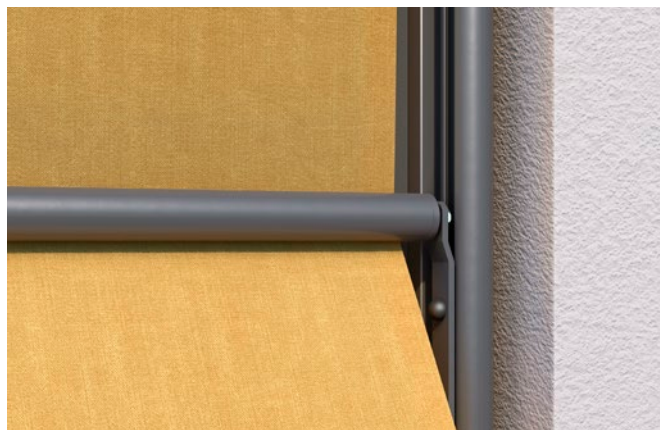

F431 Optionen

- Markisengestell in Wunschfarbe
- Manuelle Bedienung durch Kurbelantrieb
- Funkmotor-Bedienung per Handsender
- Bespannung aus SOLTIS92-Screen oder Glasfaserscreen

Geschlossener Markisenkasten

Der elegante Markisenkasten schützt das eingefahrene Tuch vor Wind und Wetter.

Aparter Knick in der Ansicht

Am Umlenkpunkt fährt die Markise automatisch nach vorne aus. Eine Federung in der Mechanik hält das Tuch jederzeit straff.