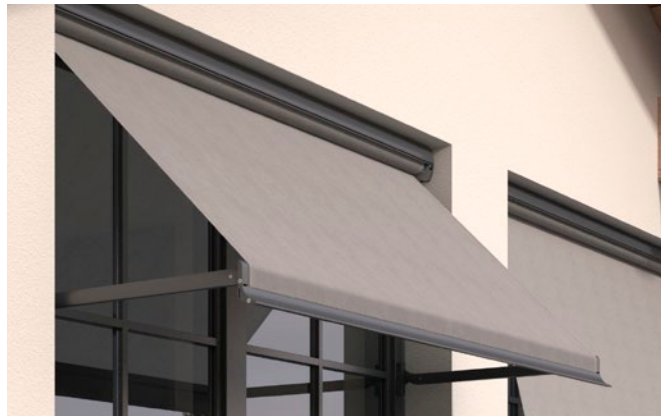

F421 / F422 Optionen

- Markisengestell in Wunschfarbe
- Manuelle Bedienung durch Kurbelantrieb
- Funkmotor-Bedienung per Handsender
- Bespannung aus SOLTIS92-Screen oder Glasfaserscreen

Eleganter Rahmen für flexiblen Schutz

Der Markisenkasten präsentiert sich in elegantem Design. Sämtliche Gestellteile sind aus pulverbeschichtetem Aluminium gefertigt und schaffen einen harmonischen Rahmen für das stilbildende Markisentuch.

Beschattung nach Maß: Offen für freie Sicht

Aussicht oder vollkommener Schatten? Sie haben die Wahl: In aufgestellter Position gewährt der Fallarm freie Sicht aus dem Fenster. In senkrechter Stellung beschattet er die Fensterfläche komplett.