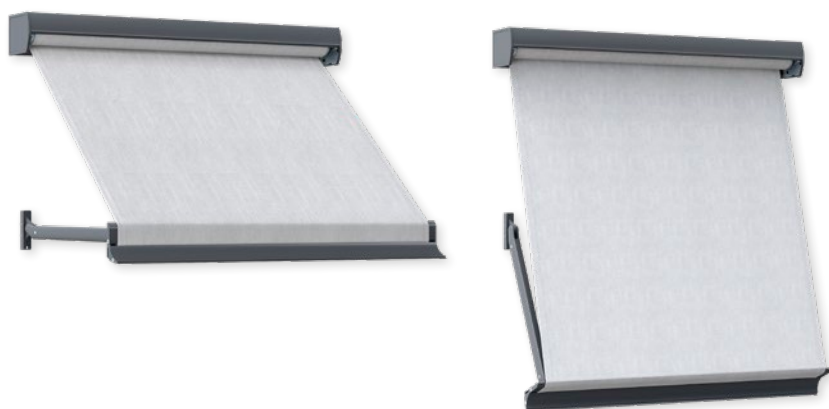

F413 Senkrechtmarkise mit Zip

Formvollendet geradlinig und vielseitig einsatzbereit

Die **Senkrechtmarkise F413 mit Zip** schützt als klassische Senkrechtmarkise lückenlos vor blendender Helligkeit und schafft beste Sicht auf Bildschirme. Mit über 200 Dessins kreieren die Tücher ganz individuelle Farbakzente und prägen die Lichtstimmung im Raum. Ergänzend zu Terrassendachmarkisen schützen sie als textiler Wintergarten vor Wind oder Zugluft und sorgen für traumhafte Stunden auf der Terrasse.

- Markisengestell in Wunschfarbe
- Funkmotor-Bedienung per Handsender
- Bespannung aus SOLTIS92-Screen oder Glasfaserscreen

F421 / F422 Fallarmmarkisen

Sonnige Aussichten ohne Wenn und Aber

Die Fallarmmarkisen F421/422 sind die beste Kombination für angenehmen Sonnenschutz plus freie Sicht: Gerade wenn im Frühling oder Sommer die Sonne scheint und den Blick ins Freie lockt, möchte man sich nicht gleich wieder hinter einem Sonnenschutz verbarrikadieren. VARISOL-Fallarmmarkisen spenden bei aufgestelltem Arm angenehmen Schatten, ohne den Blick ins Freie zu beeinträchtigen.