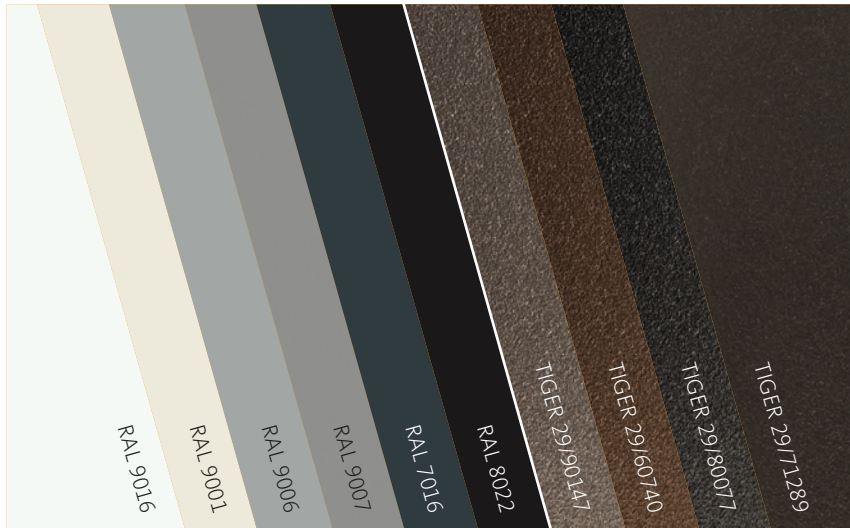

2 Gestellfarbe wählen

Bei den Gestellen können Sie aus einer Palette von zehn Standardfarben wählen – unzählige Sondertöne sind gegen Aufpreis möglich. Die hochwertige Pulverbeschichtung macht die Oberfläche widerstandsfähig und pflegeleicht.

3 Markisentuch wählen

Das Tuch ist das stilbildende Element der Markise. Zurückhaltend-elegant oder lebhaft-akzentuierend? Wählen Sie aus über 200 Dessins und unterschiedlichen Gewebearten das passende Kleid für Ihren Sonnenschutz.

Standard oder Sonderfarbe – Sie haben die Wahl

Facettenreich & widerstandsfähig

VARISOL-Markisen-Gestellfarben schaffen den optischen Rahmen für die gesamte Markise. Ob klassisch-zurückhaltend oder mit geheimnisvollem Schimmer – wählen Sie aus zehn ausgesuchten Standardfarben oder tauchen Sie ein in das Meer der Sonderfarben.

Standardfarben RAL Classic

Standardfarben Feinstruktur

Ihre Wunschfarbe ist nicht dabei?

Gestell in Sonderfarbe als Option:

Sie möchten einen besonderen Akzent setzen? Für alle, die es individueller wollen, beschichten wir die Gestelle mit Tönen der RAL-Classic-Palette oder Feinstruktur-Farben – von intensiven Farben über Metallic-Nuancen ist alles möglich.